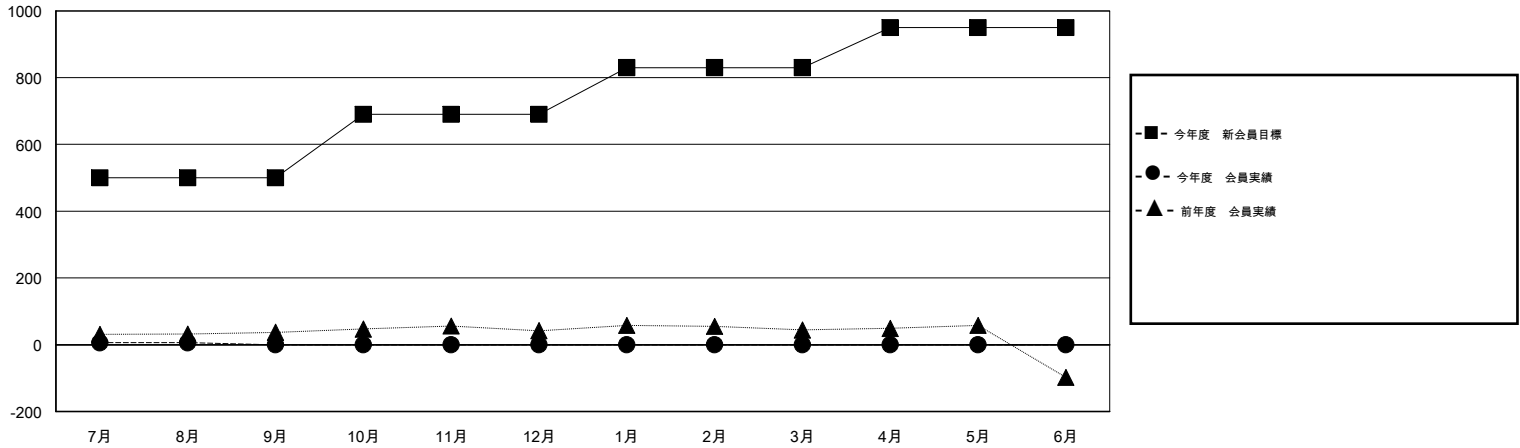

# MONTHLY MEMBERSHIP PROGRESS REPORT

District 336 C

Results as of: 8/31/2015

GMT: Masayoshi Maruyama

地域 JAPAN

GMT会則地域 5-Jap

クラブ					名				
結果: 2015-2016					結果: 2015-2016				
四半期	新クラブ目標	新クラブ	解散クラブ	純増/減	四半期	新会員目標	チャーターメン バー/新会員	退会者	純増/減
7月/8月/9月	0	0	1	-1	7月/8月/9月	500	77	71	6
10月/11月/12月	1	0	0	0	10月/11月/12月	190	0	0	0
1月/2月/3月	0	0	0	0	1月/2月/3月	140	0	0	0
4月/5月/6月	0	0	0	0	4月/5月/6月	120	0	0	0

新クラブ目標及び実績累計

会員目標及び実績累計

解散クラブ: 1	42 CLUBS OF 97 一名以上の新会員を登録	男女別
		男性 2,954 (92.43%)
		女性 242 (7.57%)
退会者	健康診断データはこちら	家族会員 66
物故会員 6		世帯主 32
クラブ解散 10		世帯主以外 34
その他 55		
合計 71		