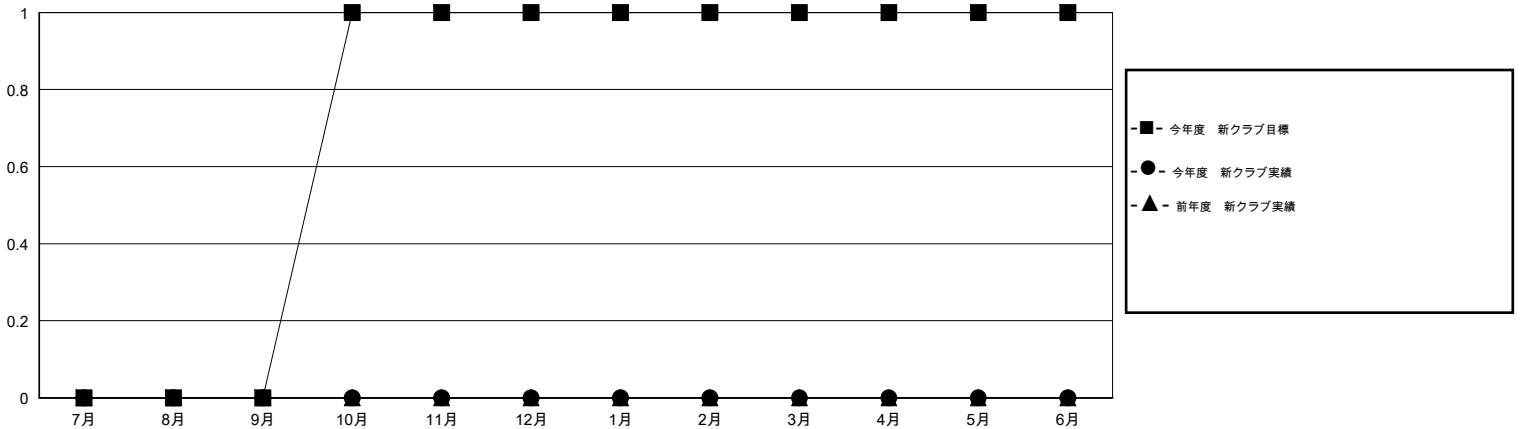

# MONTHLY MEMBERSHIP PROGRESS REPORT

District 336 C

Results as of: 8/31/2015

GMT: Masayoshi Maruyama

地域 JAPAN

GMT会則地域 5-Jap

クラブ					名				
結果: 2015-2016					結果: 2015-2016				
四半期	新クラブ目標	新クラブ	解散クラブ	純増/減	四半期	新会員目標	チャーターメン バー/新会員	退会者	純増/減
7月/8月/9月	0	0	1	-1	7月/8月/9月	500	77	71	6
10月/11月/12月	1	0	0	0	10月/11月/12月	190	0	0	0
1月/2月/3月	0	0	0	0	1月/2月/3月	140	0	0	0
4月/5月/6月	0	0	0	0	4月/5月/6月	120	0	0	0

新クラブ目標及び実績累計

会員目標及び実績累計

解散クラブ: 1	42 CLUBS OF 97 一名以上の新会員を登録	男女別
		男性 2,954 (92.43%)
		女性 242 (7.57%)
退会者	健康診断データはこちら	家族会員 66
物故会員 6		世帯主 32
クラブ解散 10		世帯主以外 34
その他 55		
合計 71		